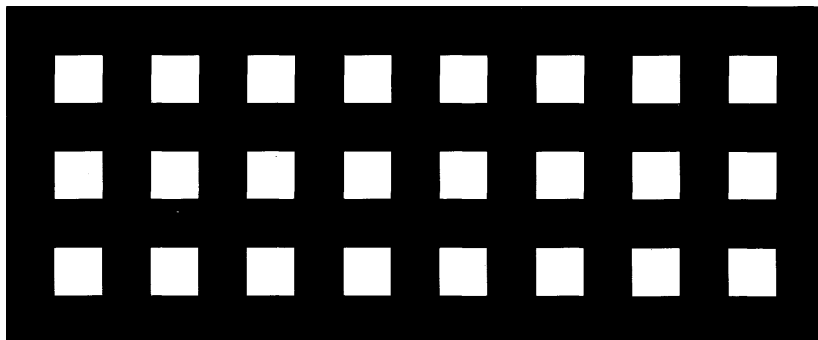

CHAPA PERFORADA AGUJEROS CUADRADOS ESPECIALES PARA DECORACIÓN

Lado	Distancia centros	Grueso en mm.	Ancho máximo	Largo máximo
15	30	1 a 4	1250	5000
20	40	1 a 4	1250	5000
30	60	1 a 4	1000	5000
40	80	1 a 5	1250	5000
45	90	1 a 5	1000	5000
50	100	1 a 6	1250	5000
50	a elegir	3 a 6	1250	2500
100	a elegir	3 a 6	1250	2500